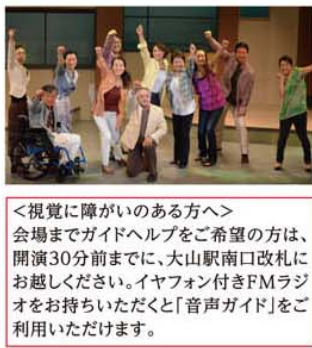

1/23(土) **劇団ふぁんハウス第29回公演 「ようこそ!これからの青春 in 板橋」** 好評発売中

夢、希望、勇気、元気を一杯に充電できる、笑いと涙の心温まる
感動のストーリーを存分にお楽しみください。

時間 ● 開場 14時30分 開演 15時00分
作・演出 ● 平野恒雄
会場 ● 区立文化会館小ホール
取扱店 ● 区立文化会館
劇団ふぁんハウス(☎ 3559-8663)
E-mail info@funhouse.ne.jp
劇団公式HP <http://www.funhouse.ne.jp/>
料金 ● (全席自由) (一般) **2,500円**
(中学生以下及び障害者手帳をお持ちの方) **2,000円**
※未就学児の入場はご遠慮いただいております。